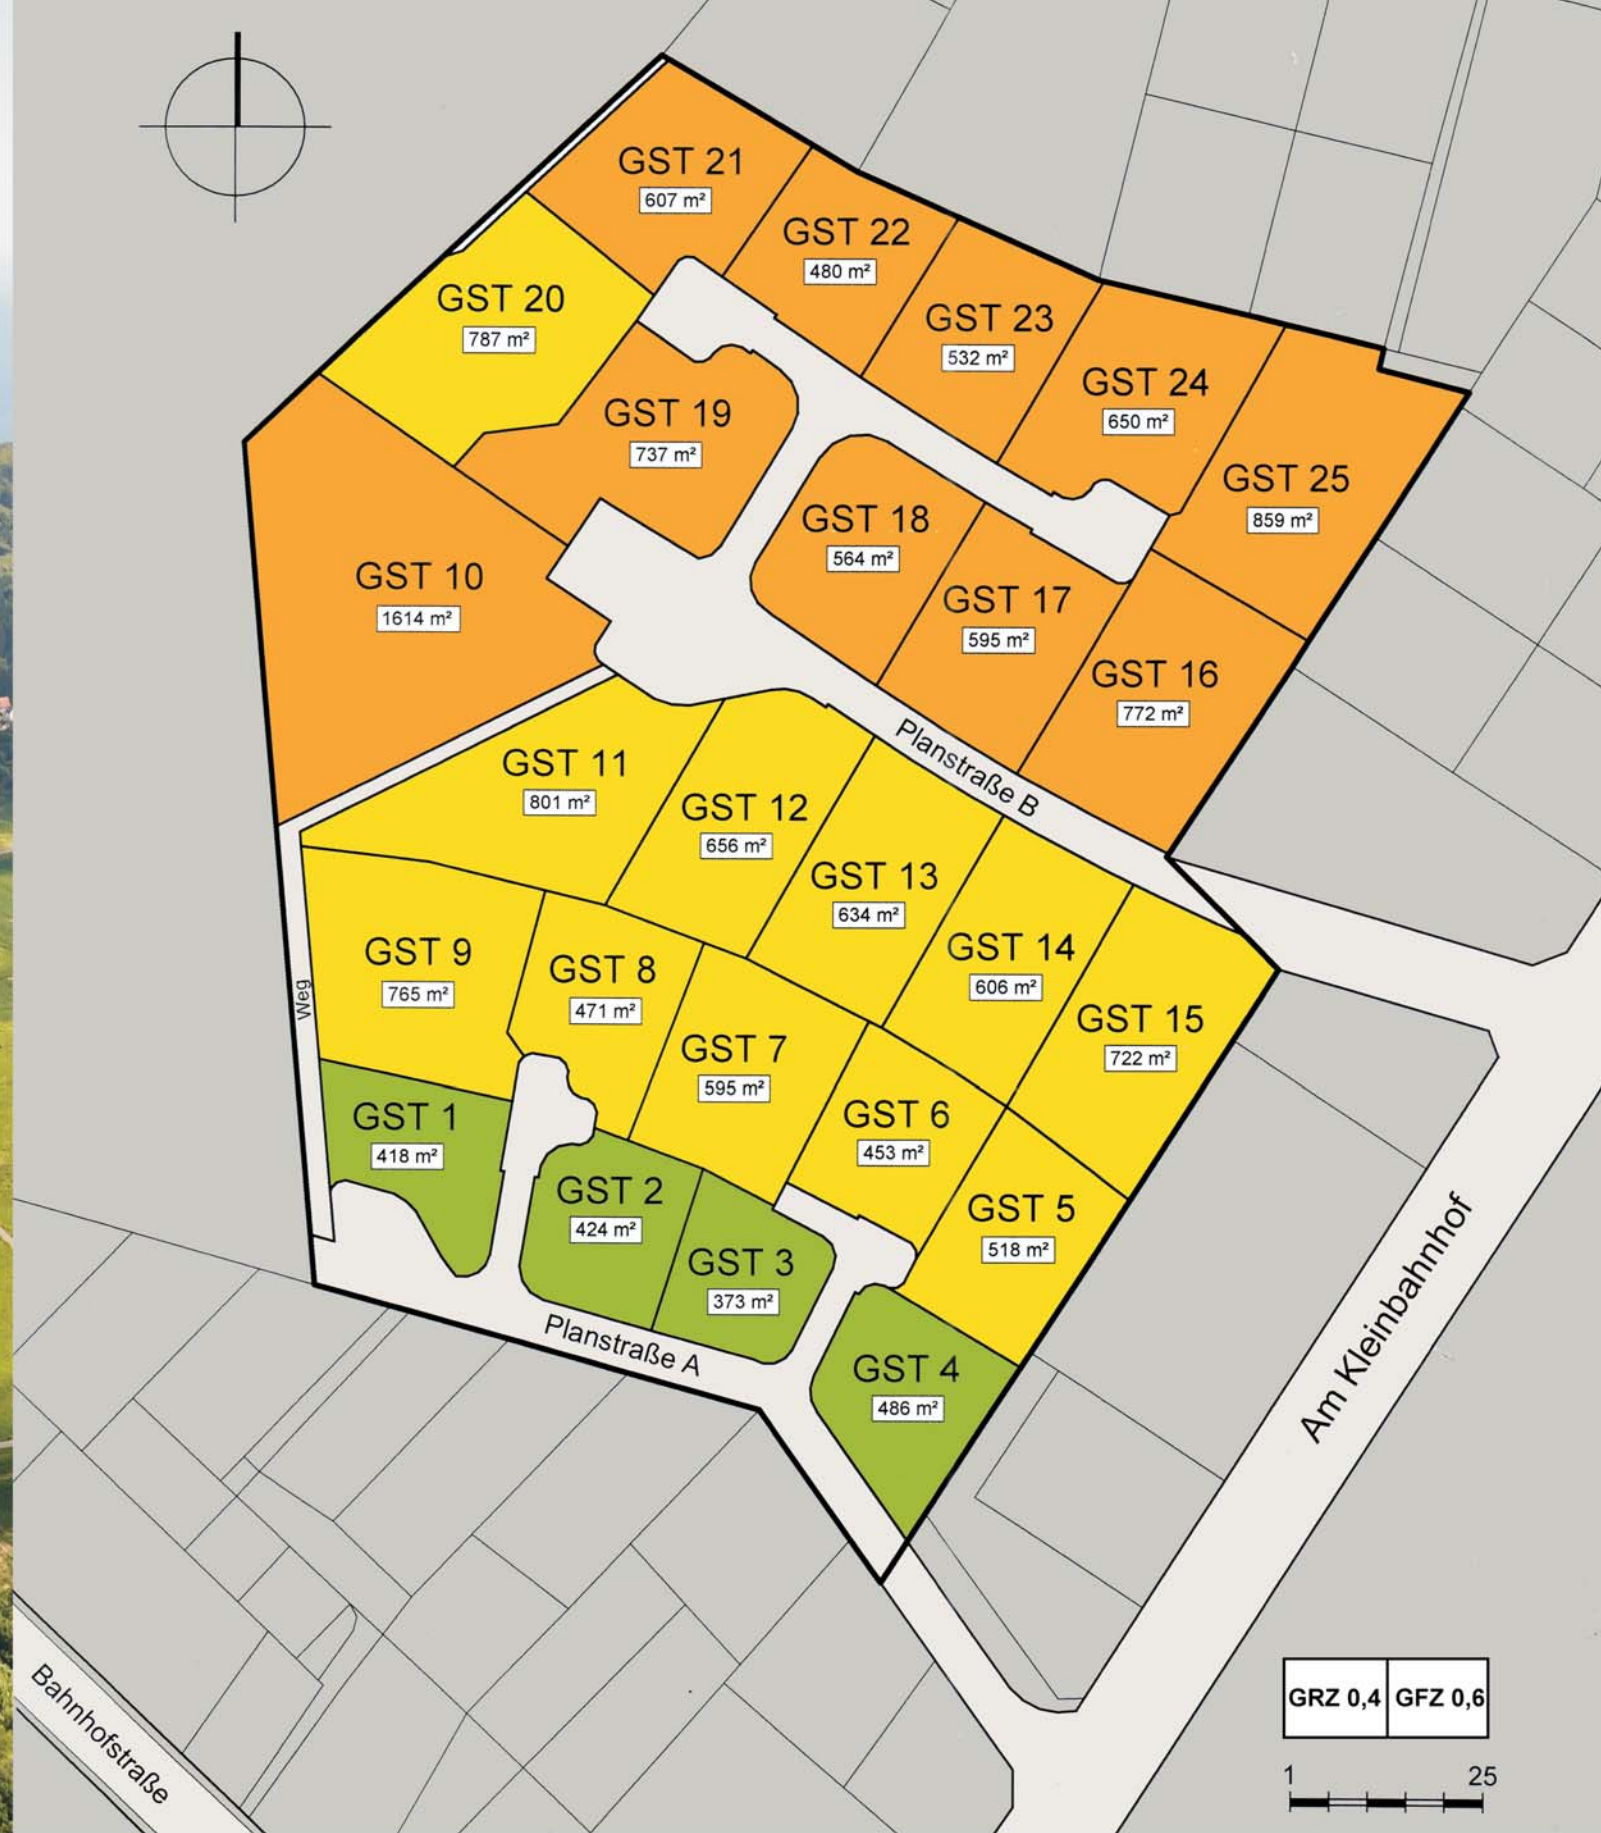

VILLEN AM ZINGLINGSBERG OSTSEEBAD BINZ

VORSTELLUNG DER BETEILIGTEN ARCHITEKTEN

LUFTBILD BINZ AUF RÜGEN

LAGEPLAN MIT GRUNDSTÜCKSAUFTEILUNG

- GEPLANTE HAUSGRÖSSE 250 m² WOHNFLÄCHE
- GEPLANTE HAUSGRÖSSE 200 m² WOHNFLÄCHE
- GEPLANTE HAUSGRÖSSE 150 m² WOHNFLÄCHE